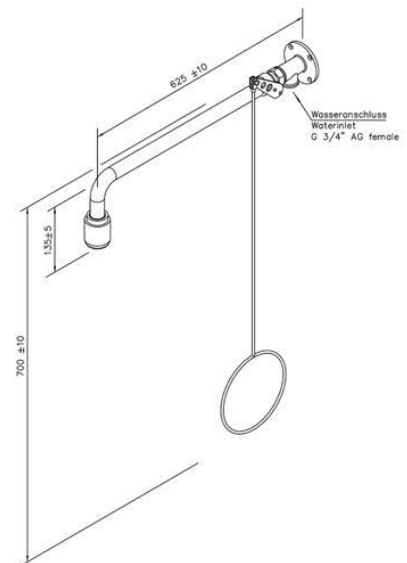

### Technische gegevens:

- Materiaal : rvs
- Montage : wandmontage
- Aansluiting :  $\frac{3}{4}$ " binnendraad
- Afwerking : rvs gepolijst
- Montagehoogte : 2335 mm
- Trekstang lengte : 700 mm
- Internationale richtlijnen : ANSI en EN normering

### Omschrijving:

De Melker rvs nooddouche voor leidingwerk op de wand. Met trekstandbediende kogelafsluiter en selfdrainende douchekop. Aansluiting  $\frac{3}{4}$ " binnendraad.

Artikelnummer: MR.590280